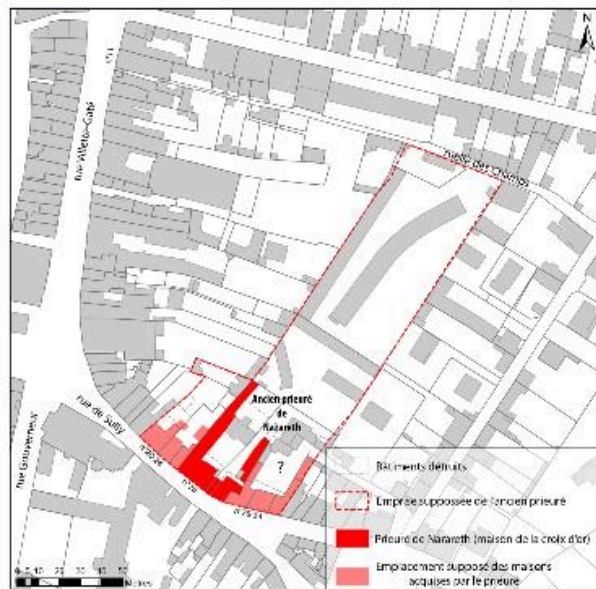

Plan de situation (1811)

**Ancien prieuré de bénédictines
Notre-Dame de Nazareth**

Plan de situation (1990)

**Ancien prieuré de bénédictines
Notre-Dame de Nazareth**

Cadastré ancien vectorisé
d'après le cadastre (1811), Archives municipales de Nogent-le-Rotrou

Cadastré actuel (1990)

Plans de situation.

IVR24_20152800416NUDA

Auteur de l'illustration : Hadrien Rozier

Date de prise de vue : 2015

(c) Région Centre-Val de Loire, Inventaire général
communication libre, reproduction soumise à autorisation