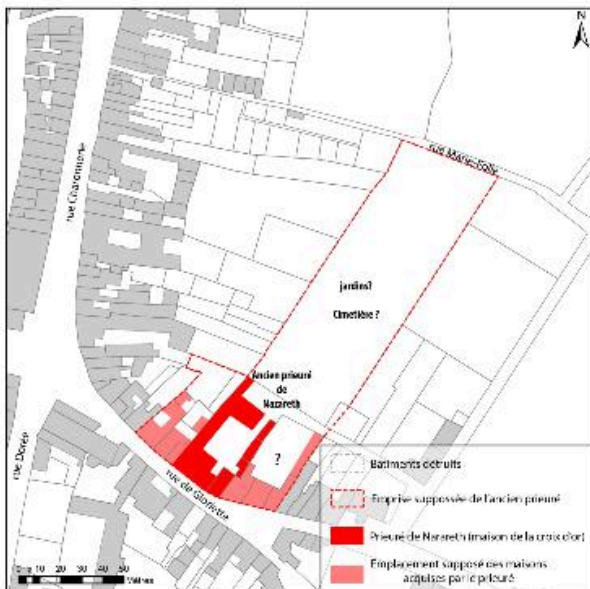

Plan de situation (1811)

**Ancien prieuré de bénédictines
Notre-Dame de Nazareth**

Plan de situation (1990)

**Ancien prieuré de bénédictines
Notre-Dame de Nazareth**

Cadastré ancien vectorisé
d'après le cadastre (1811), Archives municipales de Nogent-le-Rotrou

Cadastré actuel (1990)

Plans de situation.

IVR24_20152800416NUDA

Auteur de l'illustration : Hadrien Rozier

Date de prise de vue : 2015

(c) Région Centre-Val de Loire, Inventaire général
communication libre, reproduction soumise à autorisation